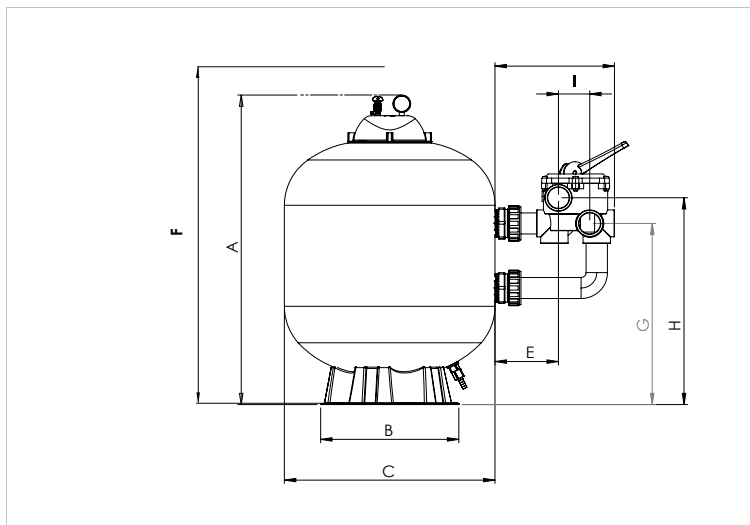

Triton Neo SM with ClearPro Technology®

F-19S8-NEO-CP	480	8,5	0,17	1 1/2"	80	/	825	3,5	6-way
F-24S8-NEO-CP	610	14	0,29	1 1/2"	150	/	955	3,5	6-way
F-30S8-NEO-CP	762	22	0,45	2"	275	/	1095	3,5	6-way
KIT-F-36S8-NEO-CP	914	32	0,64	2"	420	/	1200	3,5	6-way

The version of this filter without ClearPro Technology is available with above product code, minus the 'CP' / Die Version dieses Filters ohne ClearPro-Technologie ist mit o. a. Produktcode ohne "CP" erhältlich / De filterversie zonder ClearPro Technology is ook beschikbaar onder de bovenstaande productcode, zonder 'CP' achteraan / La version de ce filtre sans technologie ClearPro est disponible avec le code produit ci-dessus, sans la mention « CP » / La versión de este filtro sin la tecnología ClearPro está disponible con el código de producto anterior sin «CP» / La versione di questo filtro senza tecnologia ClearPro è disponibile con il codice prodotto indicato sopra, meno 'CP'

6-way valve included / 6-wege-Ventil inbegrepen / Zes-wegklep inbegrepen / Vanne à 6 positions inclus / Válvula de 6 posiciones incluida / Valvola a sei posizioni incluso

Model	Length (cm)	Width (cm)	Height (cm)	Gross Weight (kg)	Pcs by pallet	Length pallet (cm)	Width pallet (cm)	Height pallet (cm)

Triton Neo SM with ClearPro Technology

F-19S8-NEO-CP	49	49	88	13,4	8	98	98	189
F-24S8-NEO-CP	63	63	102	18,4	8	126	126	218
F-30S8-NEO-CP	78	78	120	29,8	2	156	80	134
KIT-F-36S8-NEO-CP	94	94	106	35,5	2	95	95	220

	F-19S8-NEO-CP	F-24S8-NEO-CP	F-30S8-NEO-CP	KIT-F-36S8-NEO-CP
A	785	915	1055	1160
B	400	400	610	610
C	480	610	762	914
D	252	252	302	302
E	120	120	160	160
F	876	1006	1146	1251
G	463	530	590	657
H	524	592	671	738
I	70	70	70	70