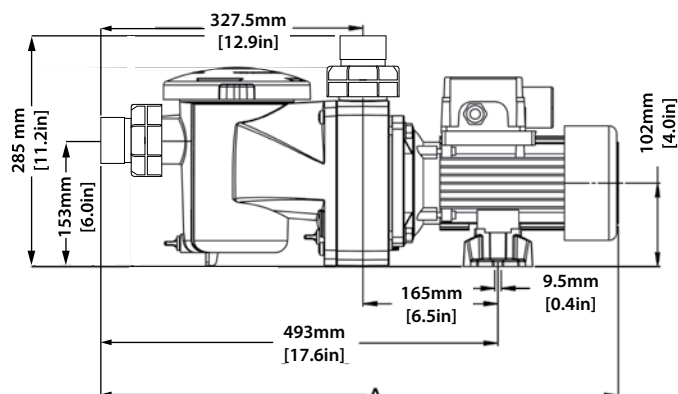

MODÈLE	kW	CV	VOLTAGE	PHASE
FFL-031	0.25	1/3	220-240V	1~
FFL-051	0.375	1/2	220-240V	1~
FFL-071	0.55	3/4	220-240V	1~
FFL-101	0.75	1	220-240V	1~
FFL-151	1.10	1.5	220-240V	1~

WATTS	HP	DIMENSION "A"
250W	1/3	585 mm
370W	1/2	585 mm
550W	3/4	607 mm
750W	1	607 mm
1100W	1.5	645 mm