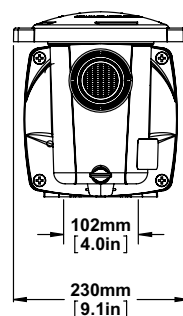

MODÈLE	kW	CV	VOLTAGE	PHASE
FFL-031	0.25	1/3	220-240V	1~
FFL-051	0.375	1/2	220-240V	1~
FFL-071	0.55	3/4	220-240V	1~
FFL-101	0.75	1	220-240V	1~
FFL-151	1.10	1.5	220-240V	1~

WATTS	HP	DIMENSION "A"
250W	1/3	585 mm
370W	1/2	585 mm
550W	3/4	607 mm
750W	1	607 mm
1100W	1.5	645 mm