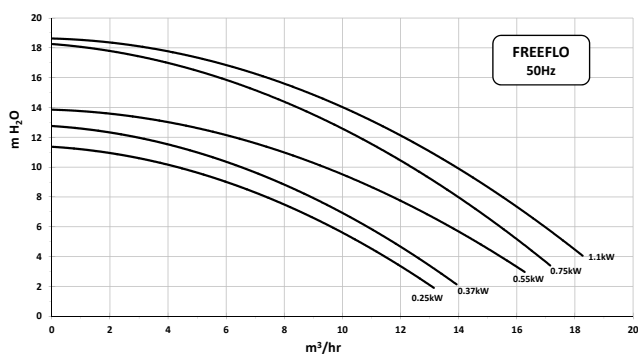

Service clientèle:

T 0032 14 25 99 11

F 0032 14 25 99 25

poolemea@pentair.com

www.pentairpooleurope.com

DISPONIBLE CHEZ :

Copyright - Licence limitée : Sauf autorisation spécifique dans la présente, aucune partie de ce document ne peut être reproduite sous quelque forme ou de quelque manière que ce soit sans le consentement écrit préalable de Pentair International SRL.

Automatisation / Filtres / Groupes de filtration / Pompes / Pompes à chaleur / Nettoyeurs / Pièces à sceller / Éclairage / Doseurs / Electrolyseurs de sel / Équipement de mesure et de dosage / Matériel d'entretien / Animation d'eau

NVA - BR - FFL - FR © 2012 Pentair International SRL. Tous droits réservés. Rev. 09-2014.