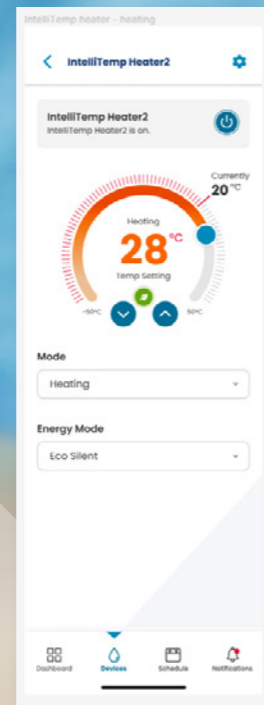

Control de su bomba de calor