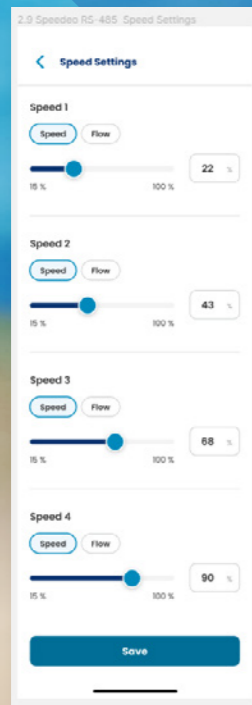

SPEEDEO CONNECT

el primer paso hacia la automatización.

Control de su bomba de velocidad variable

Control de sus equipos