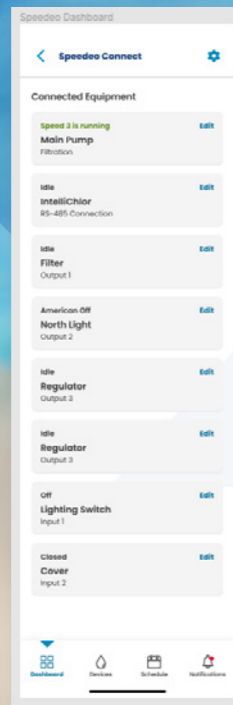

SPEEDEO CONNECT

el primer paso hacia la automatización.

Control de su bomba de velocidad variable

Control de sus equipos

Control de su bomba de calor

SPEEDEO CONNECT

El compañero ideal de cualquier bomba de velocidad variable.