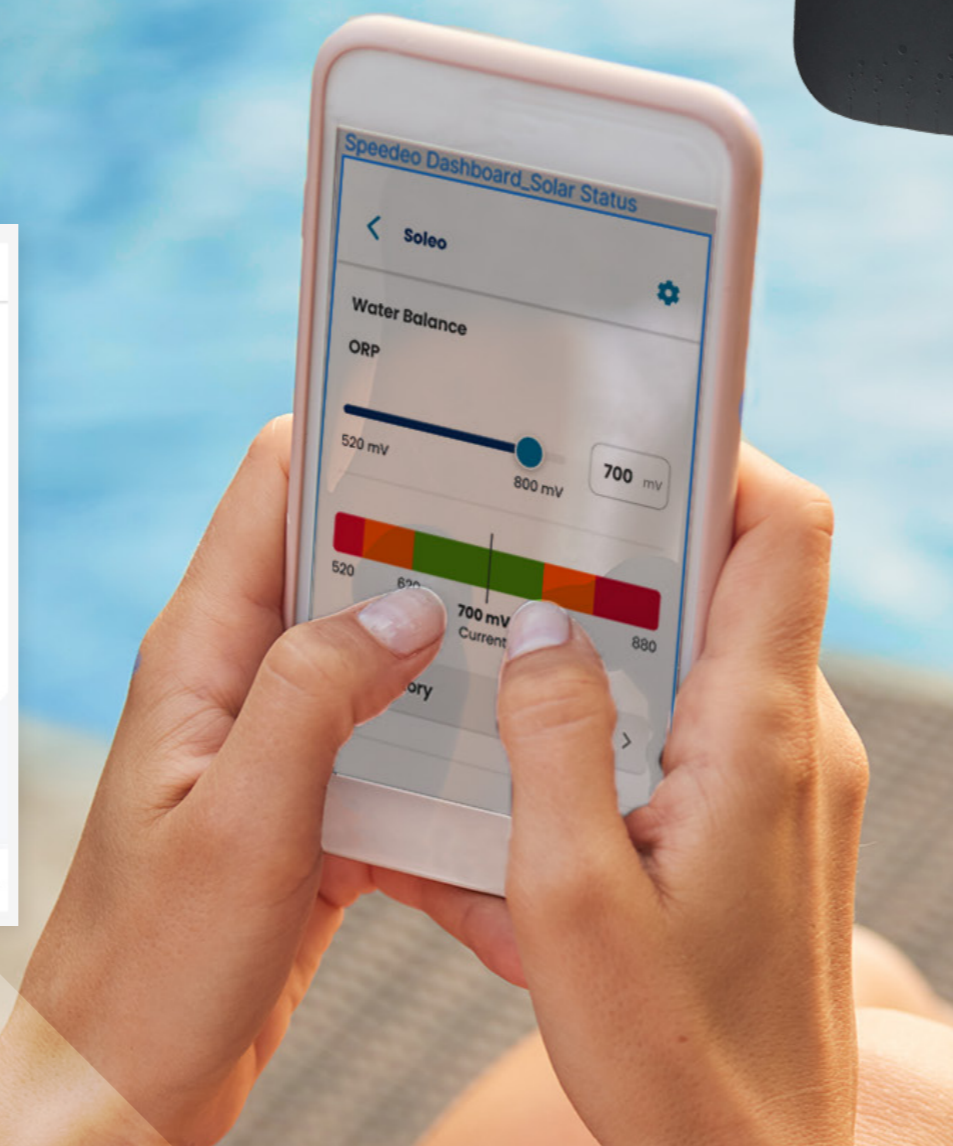

SPEEDEO CONNECT

el primer paso hacia la automatización.

Control de su bomba de velocidad variable

Control de sus equipos

Control de su bomba de calor

SPEEDEO CONNECT

El compañero ideal de cualquier bomba de velocidad variable.

La calidad del agua de la piscina depende en un 80 % de su filtración. Speedeo Connect adapta la filtración según la temperatura del agua y mejora su claridad.

Visualización y control a distancia.

Con tan solo conectarse por la noche antes de acostarse podrá:

- comprobar desde el sofá si todo está en orden: por ejemplo, ¿las luces están apagadas y la cubierta está cerrada?
- conocer en tiempo real la temperatura del agua y del aire.

Y si dispone de una bomba de calor, podrá programar su lanzamiento a distancia para saltar a la piscina al llegar.