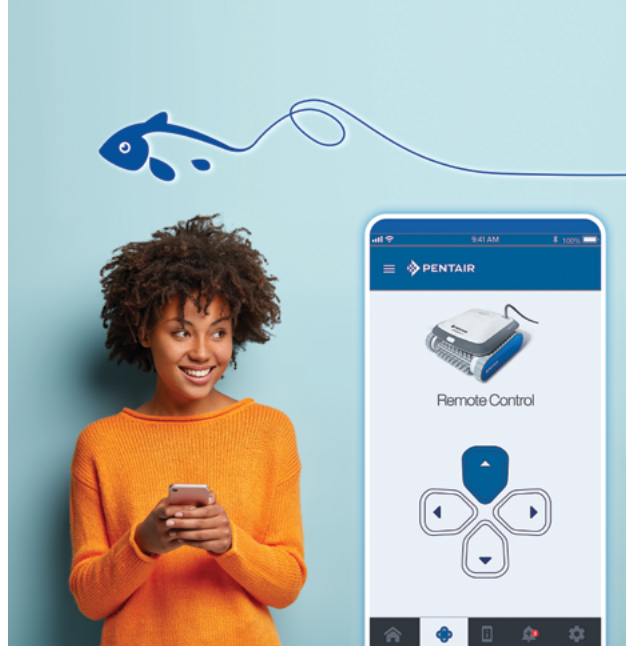

# Glücklich, wie ein Fisch im Wasser

Nicht zu vergessen seine  
Leuchtanzeige\*, die Sie  
darüber informiert, wenn  
der Filter voll ist.

\*Mit dem Modell Prowler  
P20 & P25 erhältlich

		PROWLER P10	PROWLER P20	PROWLER P25
SCHWIMM-BAD	Größe	30 m <sup>2</sup> - Länge bis zu 8 m	70 m <sup>2</sup> - Länge bis zu 12 m	80 m <sup>2</sup> - Länge bis zu 14 m
	Form	Alle Formen und Ausführungen	Alle Formen und Ausführungen	Alle Formen und Ausführungen
GERÄTE	Länge des Schwimmkabels	12 m	16 m	18 m
	Filterart	Einschichtfiltration	Doppelschichtfiltration	Doppelschichtfiltration
	Filterzugang	Über die Oberseite des Roboters	Über die Oberseite des Roboters Anzeige für vollen Filter	Über die Oberseite des Roboters Anzeige für vollen Filter
	Bürstenart	PVC-Bürsten	PVC-Bürsten	PVC-Bürsten
	Wagen	No	No	Ja
	Reinigungsart	Boden	Boden, Wände und Wasserlinie	Boden, Wände und Wasserlinie
REINIGUNG	Zyklusdauer	1h30	1h30, 2h00 oder 2h30	1h30, 2h00 oder 2h30
	Fernsteuerung	Nicht verfügbar	Smartphone-Anwendung	Smartphone-Anwendung
	Navigations-technologie	Smart Navigation Gyroskop Beach-Entry-Sensor	Smart Navigation Gyroskop Beach-Entry-Sensor	Smart Navigation Gyroskop Beach-Entry-Sensor
GARANTIE	2 years	2 Jahre + 1 Jahre Garantie (nur auf die elektrischen Komponenten)	2 Jahre + 2 Jahre Garantie (nur auf die elektrischen Komponenten)	

## **Sie träumen von einem „ferngesteuerten Fisch“?**

Mit dem Bluetooth-Modul und der kostenlosen Anwendung Prowler RC können Sie Ihren Prowler P20 & P25 aus der Ferne steuern. Zeigen Sie ihm in Ihrem Schwimmbad ganz problemlos den Weg, um auf diese Weise spezifische Bereiche zu reinigen.